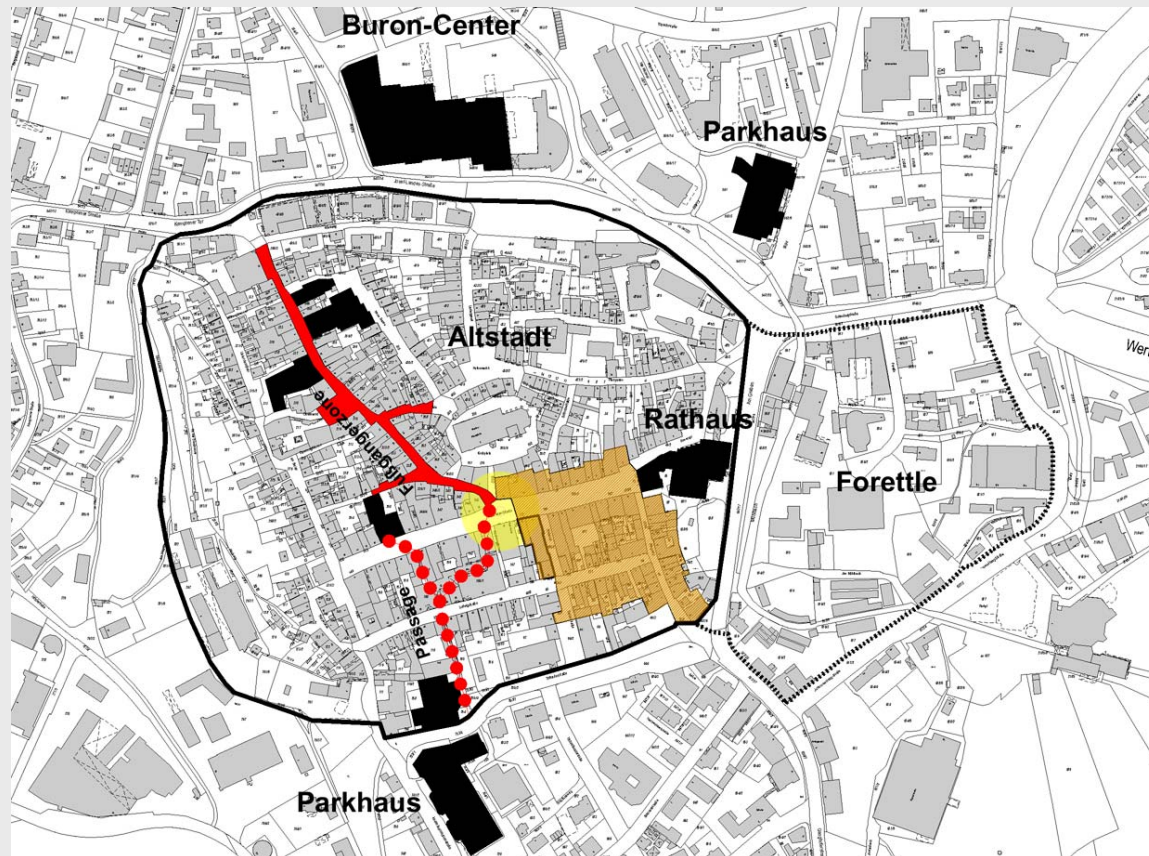

Innenstadt und Projektgebiet

Projektgebiet Kaiser-Max-Straße / Ludwigstraße / Ringweg / Sedanstraße

Darstellung Stadt Kaufbeuren; SEP 2006

Modellkommune Kaufbeuren

Modellprojekt 'Leben findet Innenstadt'

Öffentlich-private Kooperationen
zur Standortentwicklung
Modellprojekt der
Obersten Baubehörde
im Bayerischen
Staatsministerium des Innern
info@lebenfindetinnenstadt.de
www.lebenfindetinnenstadt.de