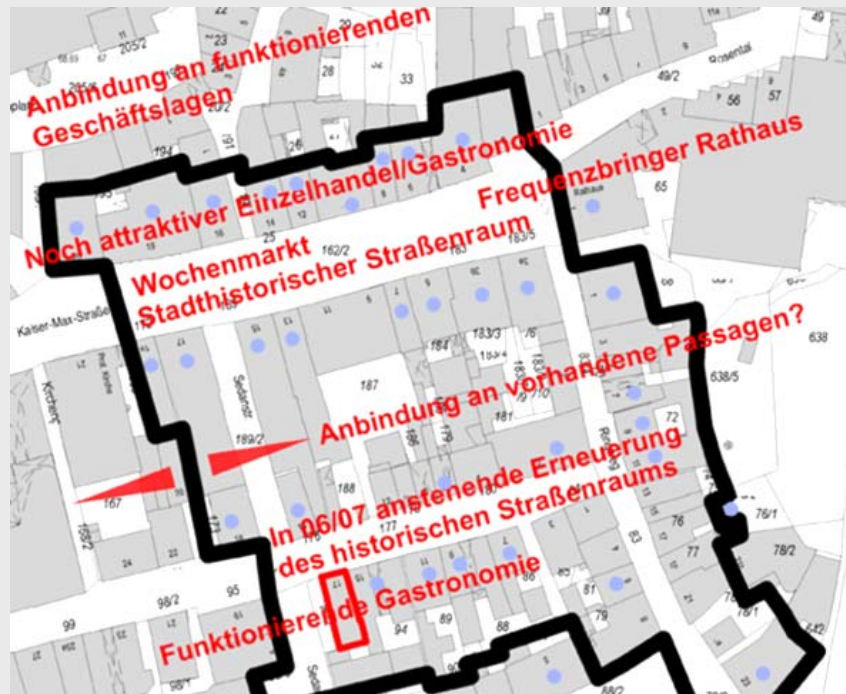

# Modellkommune Kaufbeuren

leben  
findet  
innen  
stadt.de

Motivierte Eigentümer und Geschäftsleute

Hohe Mitwirkungsbereitschaft

Initiativen, innovative Vorhaben

'Generationenhaus' und Kunstaktivitäten

Nicht in Wert gesetzte Flächen und Qualitäten