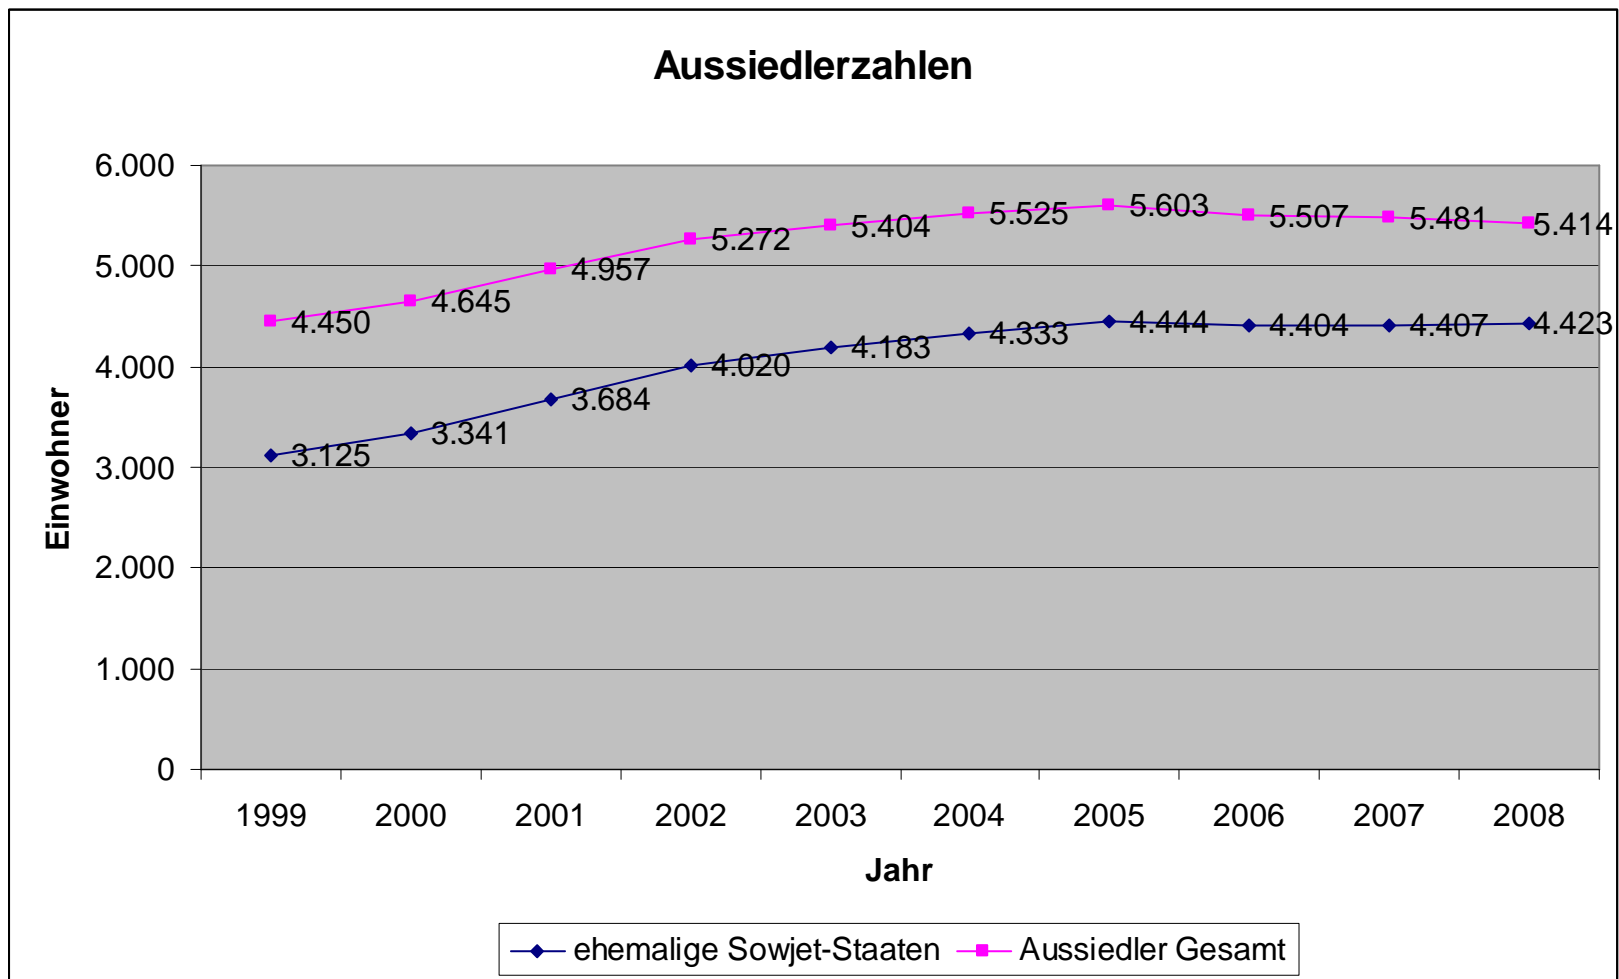

Einwohnerzahlen Kaufbeuren Stand 31.12.2008

Übersicht der Spätaussiedlerzahlen im 10-Jahres-Vergleich

Schl.	Land	1999	2000	2001	2002	2003	2004	2005	2006	2007	2008
127	Estland	3	3	3	3	3	3	2	3	2	2
139	Lettland	2	2	2	1	1	2	2	1	2	2
142	Litauen	0	1	3	3	2	3	4	3	4	4
146	Moldau	5	5	5	4	5	6	8	9	9	10
159	UdSSR	380	369	359	344	330	322	307	293	289	273
160	Russland	882	966	1.143	1.289	1.384	1.466	1.541	1.536	1.518	1.562
166	Ukraine	150	164	174	184	184	184	181	174	171	174
169	Weißrussland	4	5	11	13	16	13	11	13	11	13
422	Armenien	4	4	4	3	3	4	4	4	4	4
425	Aserbaidshan	5	4	4	4	3	4	4	4	4	4
430	Georgien	4	5	4	7	6	6	7	6	7	6
444	Kasachstan	1.509	1.637	1.788	1.980	2.055	2.130	2.182	2.172	2.190	2.174
450	Kirgisistan	96	94	101	103	109	108	108	106	113	116
470	Tadschikistan	42	43	44	43	45	45	45	45	48	43
471	Turkmenistan	1	1	1	1	2	2	2	2	2	2
477	Usbekistan	38	38	38	38	35	35	36	33	33	34
	Summe ehemalige UdSSR	3.125	3.341	3.684	4.020	4.183	4.333	4.444	4.404	4.407	4.423
152	Polen	915	903	875	848	823	786	766	725	698	609
154	Rumänien	410	401	398	404	398	406	393	378	376	382
	insgesamt	4.450	4.645	4.957	5.272	5.404	5.525	5.603	5.507	5.481	5.414

Einwohnerzahlen Kaufbeuren Stand 31.12.2008

Übersicht der Spätaussiedlerzahlen im 10-Jahres-Vergleich

Einwohnerzahlen Kaufbeuren Stand 31.12.2008

Übersicht der Spätaussiedlerzahlen im 10-Jahres-Vergleich