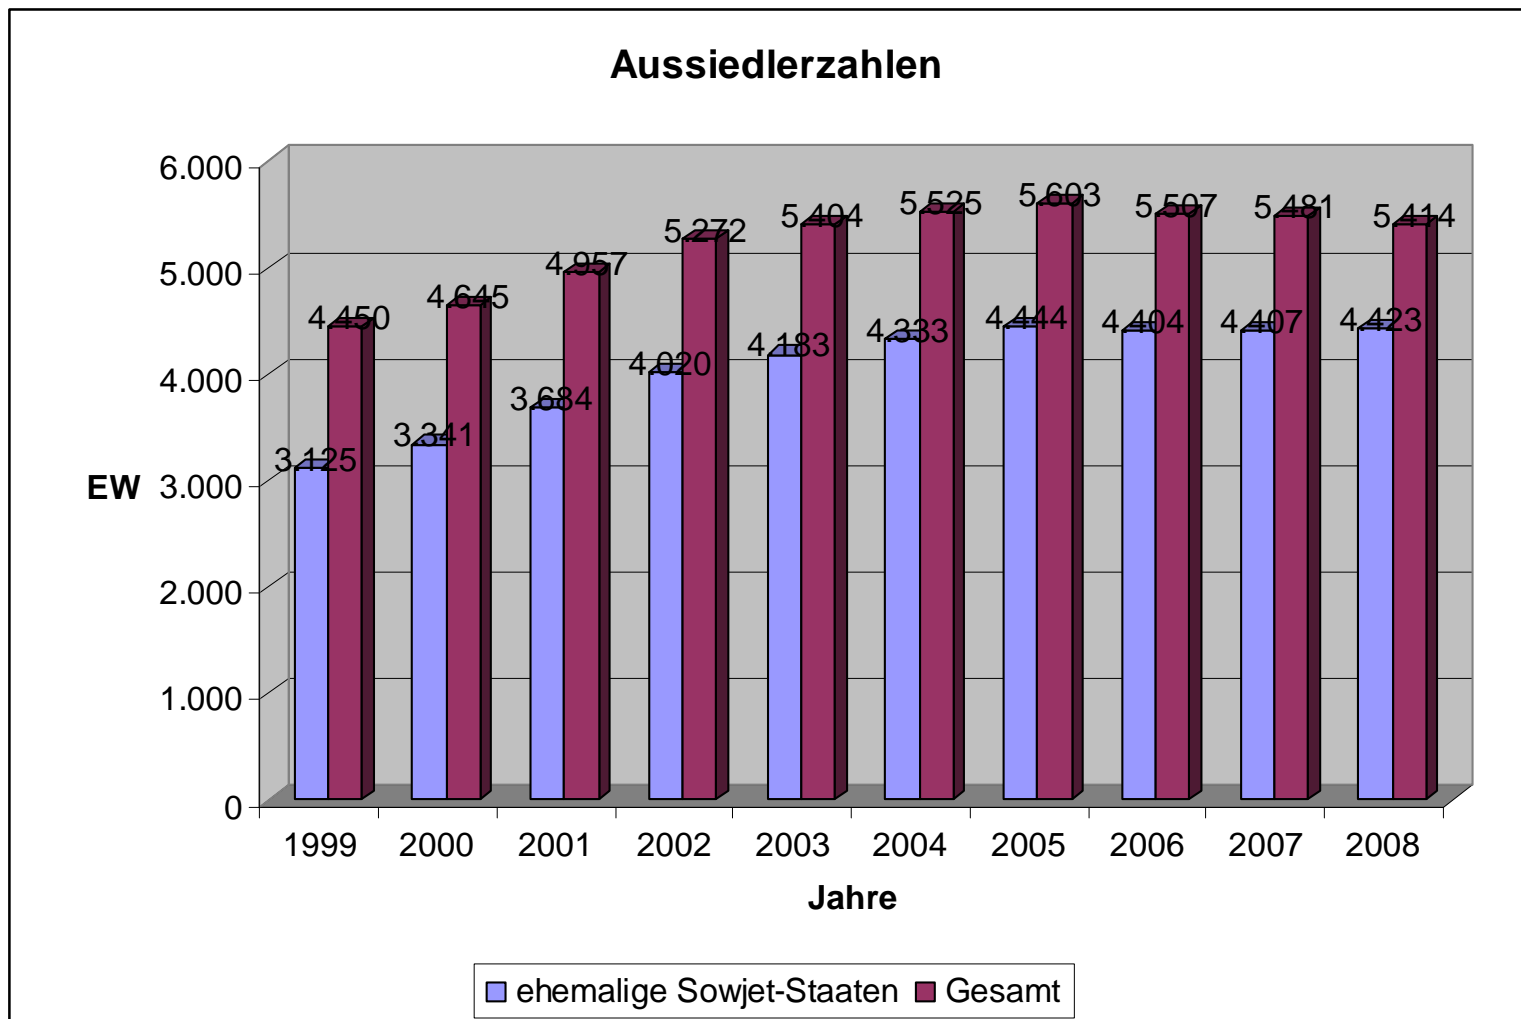

Einwohnerzahlen Kaufbeuren Stand 31.12.2008

Übersicht der Spätaussiedlerzahlen im 10-Jahres-Vergleich

Schl.	Land	1999	2000	2001	2002	2003	2004	2005	2006	2007	2008
127	Estland	3	3	3	3	3	3	2	3	2	2
139	Lettland	2	2	2	1	1	2	2	1	2	2
142	Litauen	0	1	3	3	2	3	4	3	4	4
146	Moldau	5	5	5	4	5	6	8	9	9	10
159	UdSSR	380	369	359	344	330	322	307	293	289	273
160	Russland	882	966	1.143	1.289	1.384	1.466	1.541	1.536	1.518	1.562
166	Ukraine	150	164	174	184	184	184	181	174	171	174
169	Weißrussland	4	5	11	13	16	13	11	13	11	13
422	Armenien	4	4	4	3	3	4	4	4	4	4
425	Aserbaidshan	5	4	4	4	3	4	4	4	4	4
430	Georgien	4	5	4	7	6	6	7	6	7	6
444	Kasachstan	1.509	1.637	1.788	1.980	2.055	2.130	2.182	2.172	2.190	2.174
450	Kirgisistan	96	94	101	103	109	108	108	106	113	116
470	Tadschikistan	42	43	44	43	45	45	45	45	48	43
471	Turkmenistan	1	1	1	1	2	2	2	2	2	2
477	Usbekistan	38	38	38	38	35	35	36	33	33	34
	Summe ehemalige UdSSR	3.125	3.341	3.684	4.020	4.183	4.333	4.444	4.404	4.407	4.423
152	Polen	915	903	875	848	823	786	766	725	698	609
154	Rumänien	410	401	398	404	398	406	393	378	376	382
	insgesamt	4.450	4.645	4.957	5.272	5.404	5.525	5.603	5.507	5.481	5.414

Einwohnerzahlen Kaufbeuren Stand 31.12.2008

Übersicht der Spätaussiedlerzahlen im 10-Jahres-Vergleich

Einwohnerzahlen Kaufbeuren Stand 31.12.2008

Übersicht der Spätaussiedlerzahlen im 10-Jahres-Vergleich