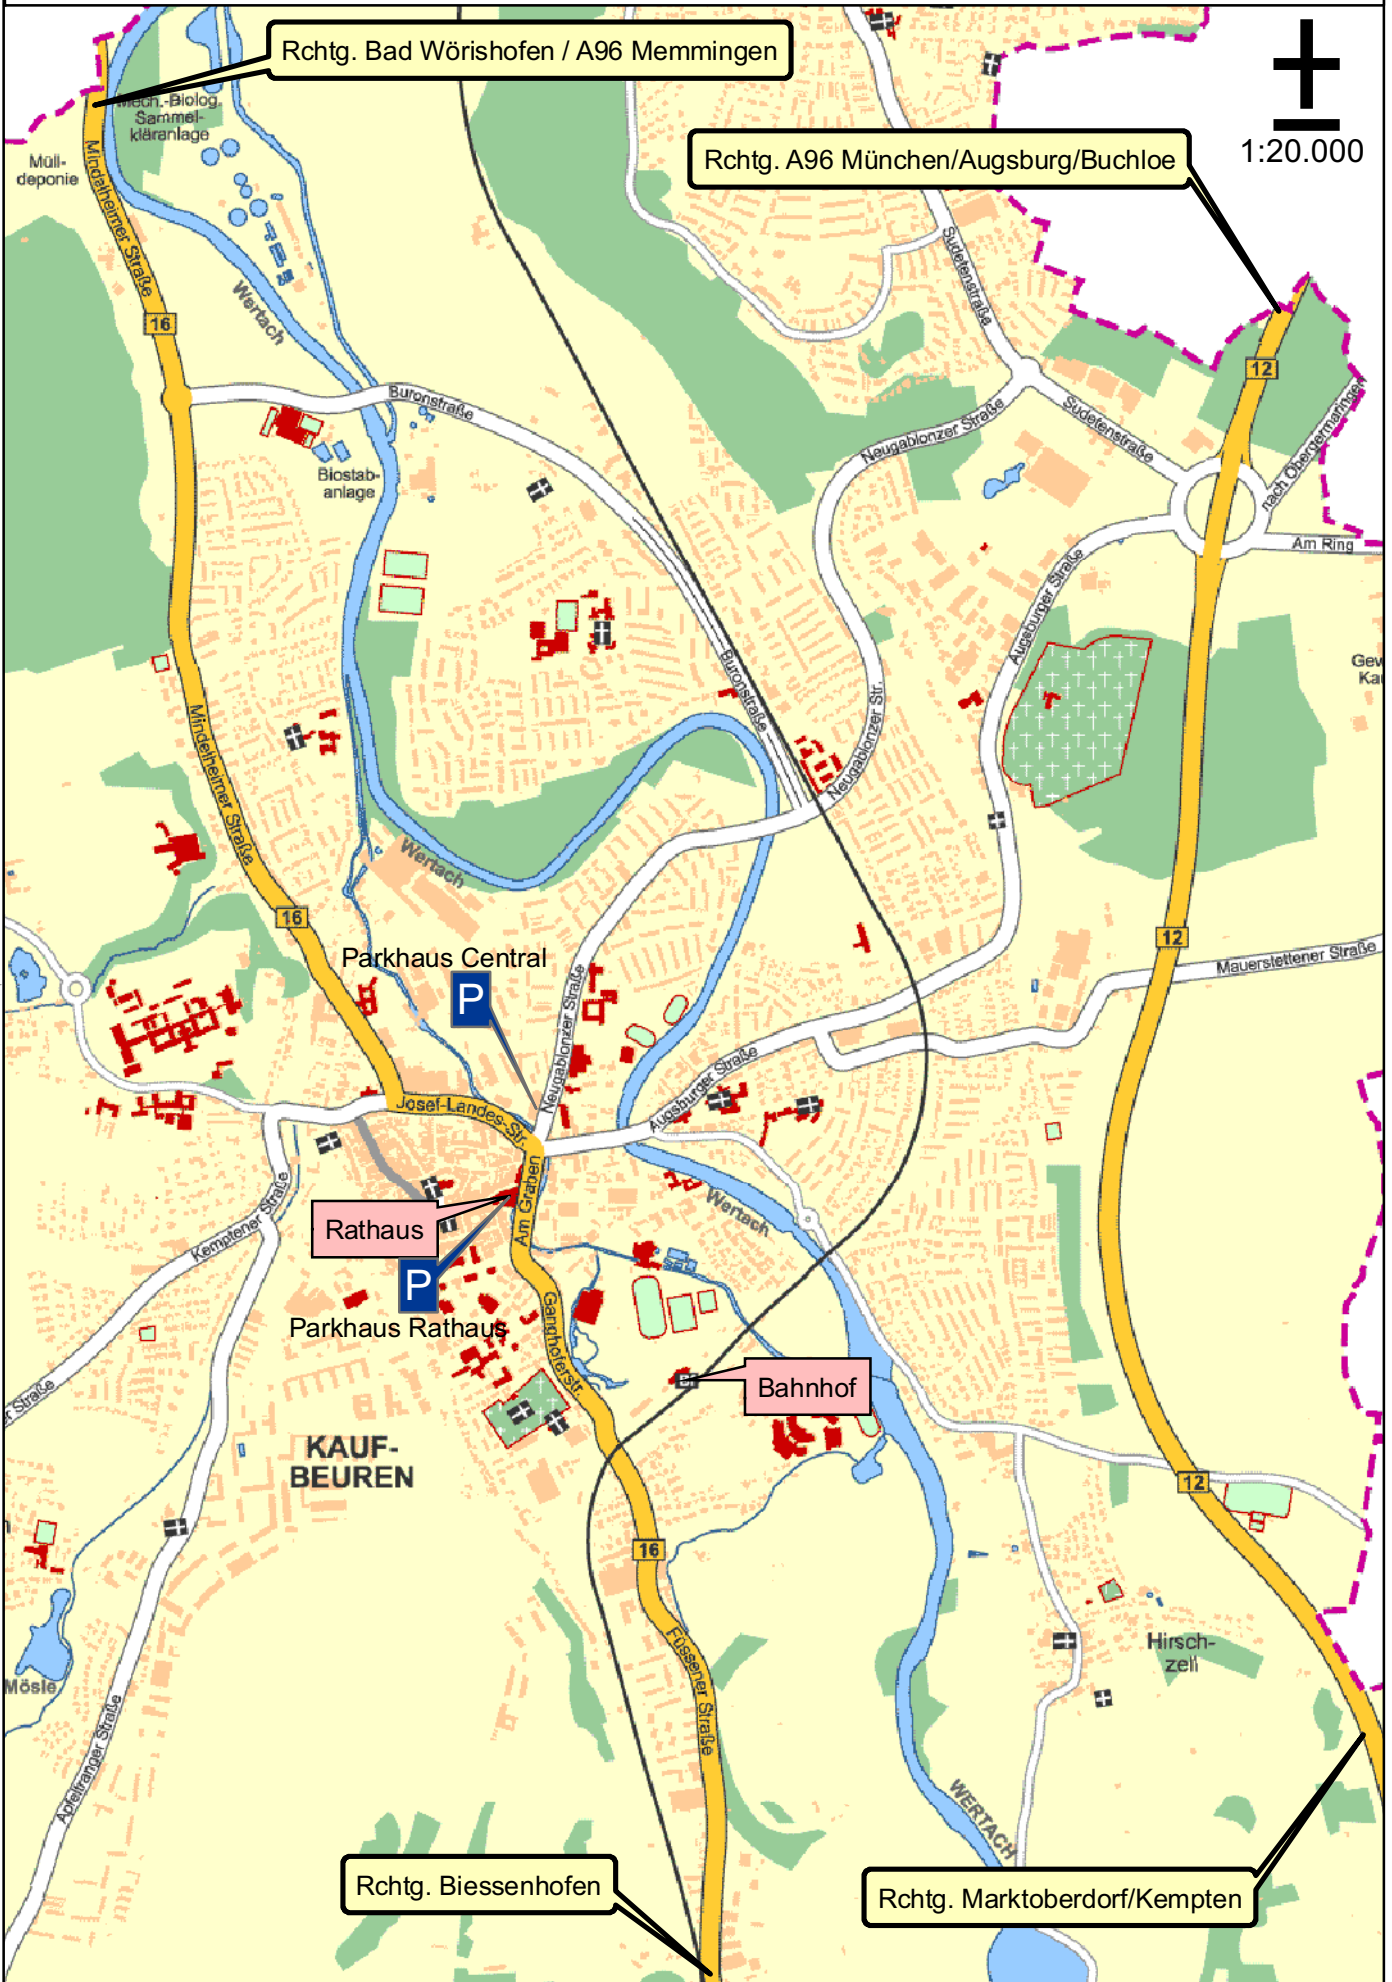

Anfahrtsplan Rathaus Stadt Kaufbeuren

Rctg. Bad Wörishofen / A96 Memmingen

Rctg. A96 München/Augsburg/Buchloe

1:20.000

Rathaus

Rctg. Biessenhofen

Rctg. Marktoberdorf/Kempten

Fußweg Bahnhof - Rathaus (ca. 10 min)