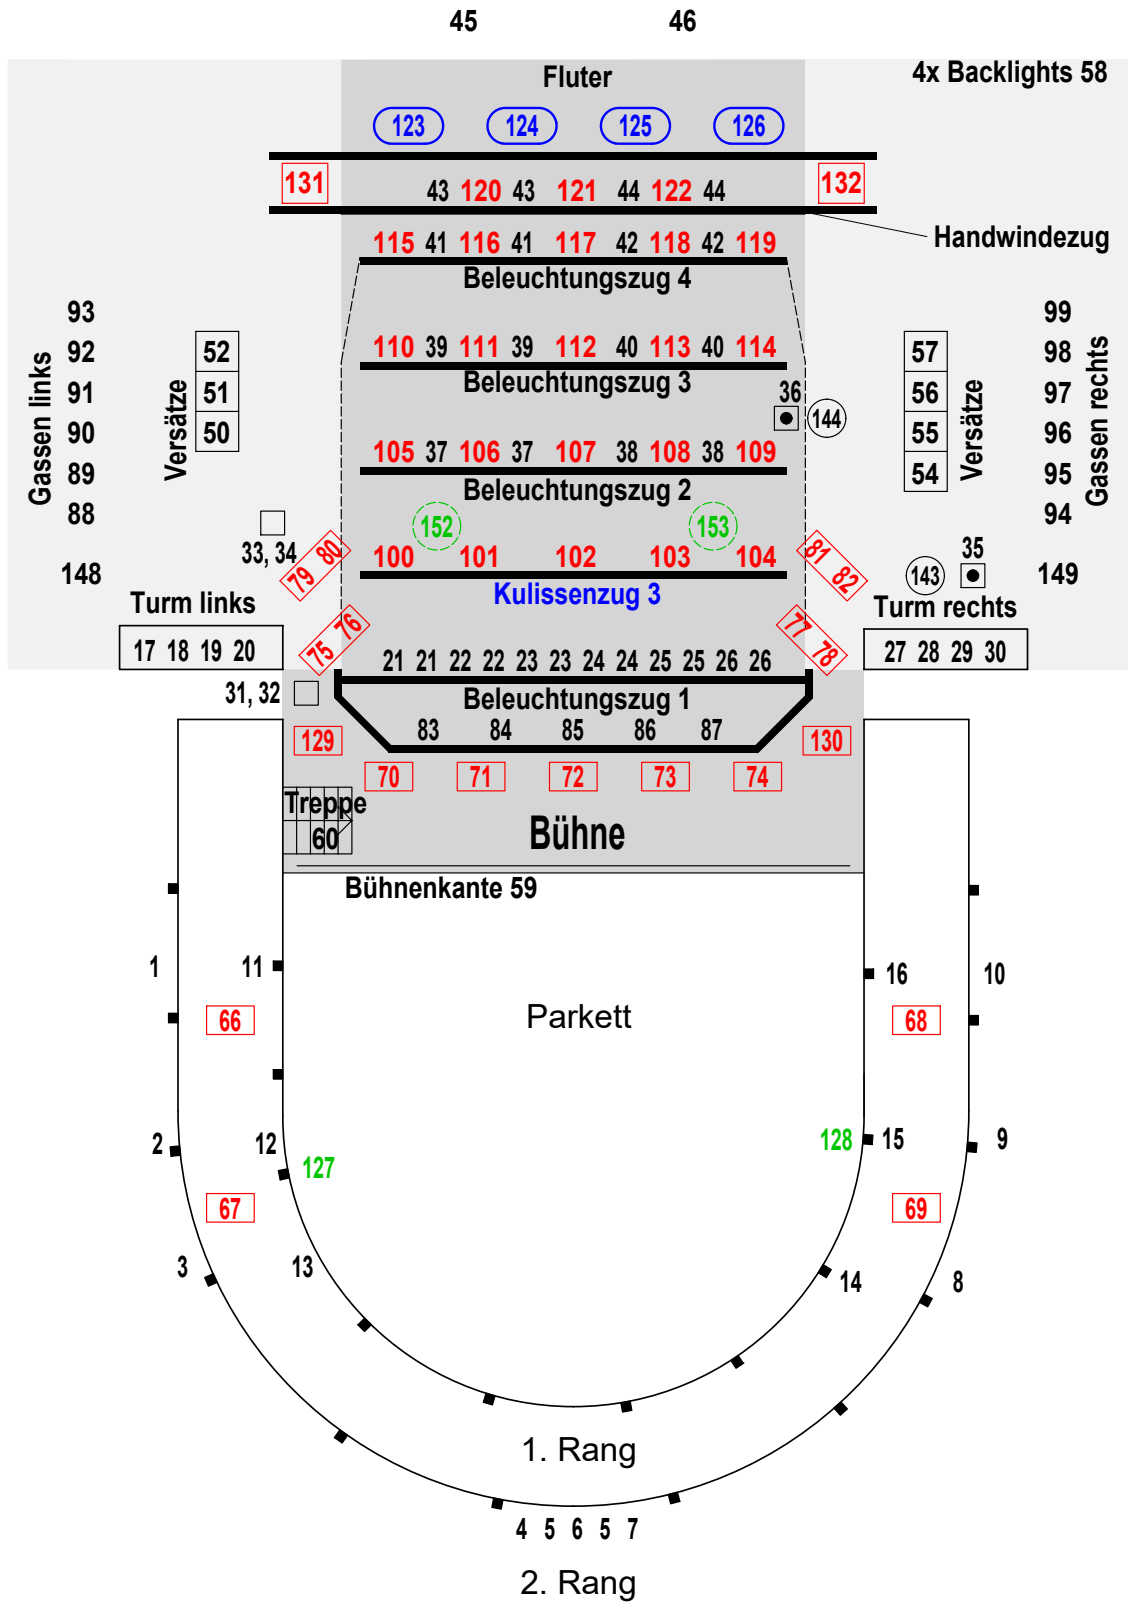

# Beleuchtungsplan Kreisnummern Stadttheater Kaufbeuren

Legende		14.06.2022	
Vorhang	224	Bodentank	●
Saallicht	225	Versatz	□
Arbeitslicht	226, 227	schaltbarer	○
Bühnenlicht	228, 229	Dauerstrom	○
Blaulicht	231		
		LED Bar	xxx
		Rot	Elation Sixpar 300
		Grün	Phantom 50
		Blau	LED Fluter
		○	Wallereffect