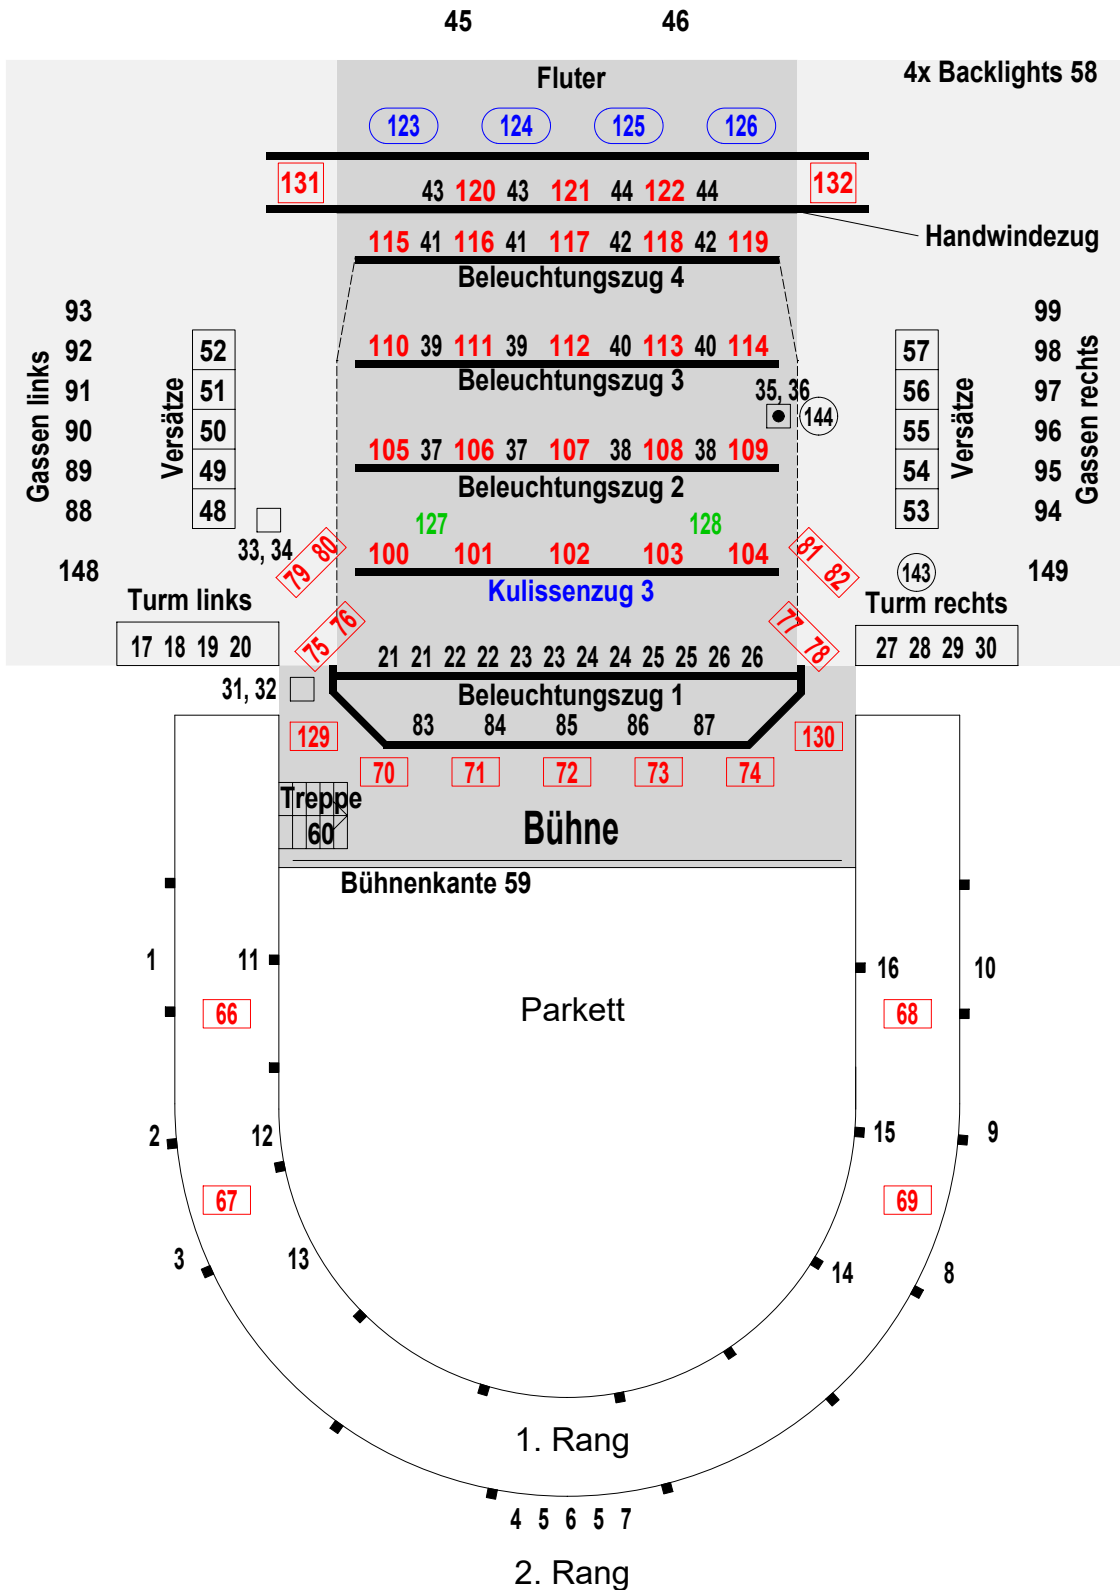

# Beleuchtungsplan Stadttheater Kaufbeuren

Legende		19.05.2021			
Vorhang	224	Bodentank	●	LED Bar	xxx
Saallicht	225	Versatz	□	Rot	Elation Sixpar 300
Arbeitslicht	226, 227	schaltbarer	○	Grün	Phantom 50
Bühnenlicht	228, 229	Dauerstrom	○	Blau	LED Fluter
Probenlicht	230				
Blaulicht	231				