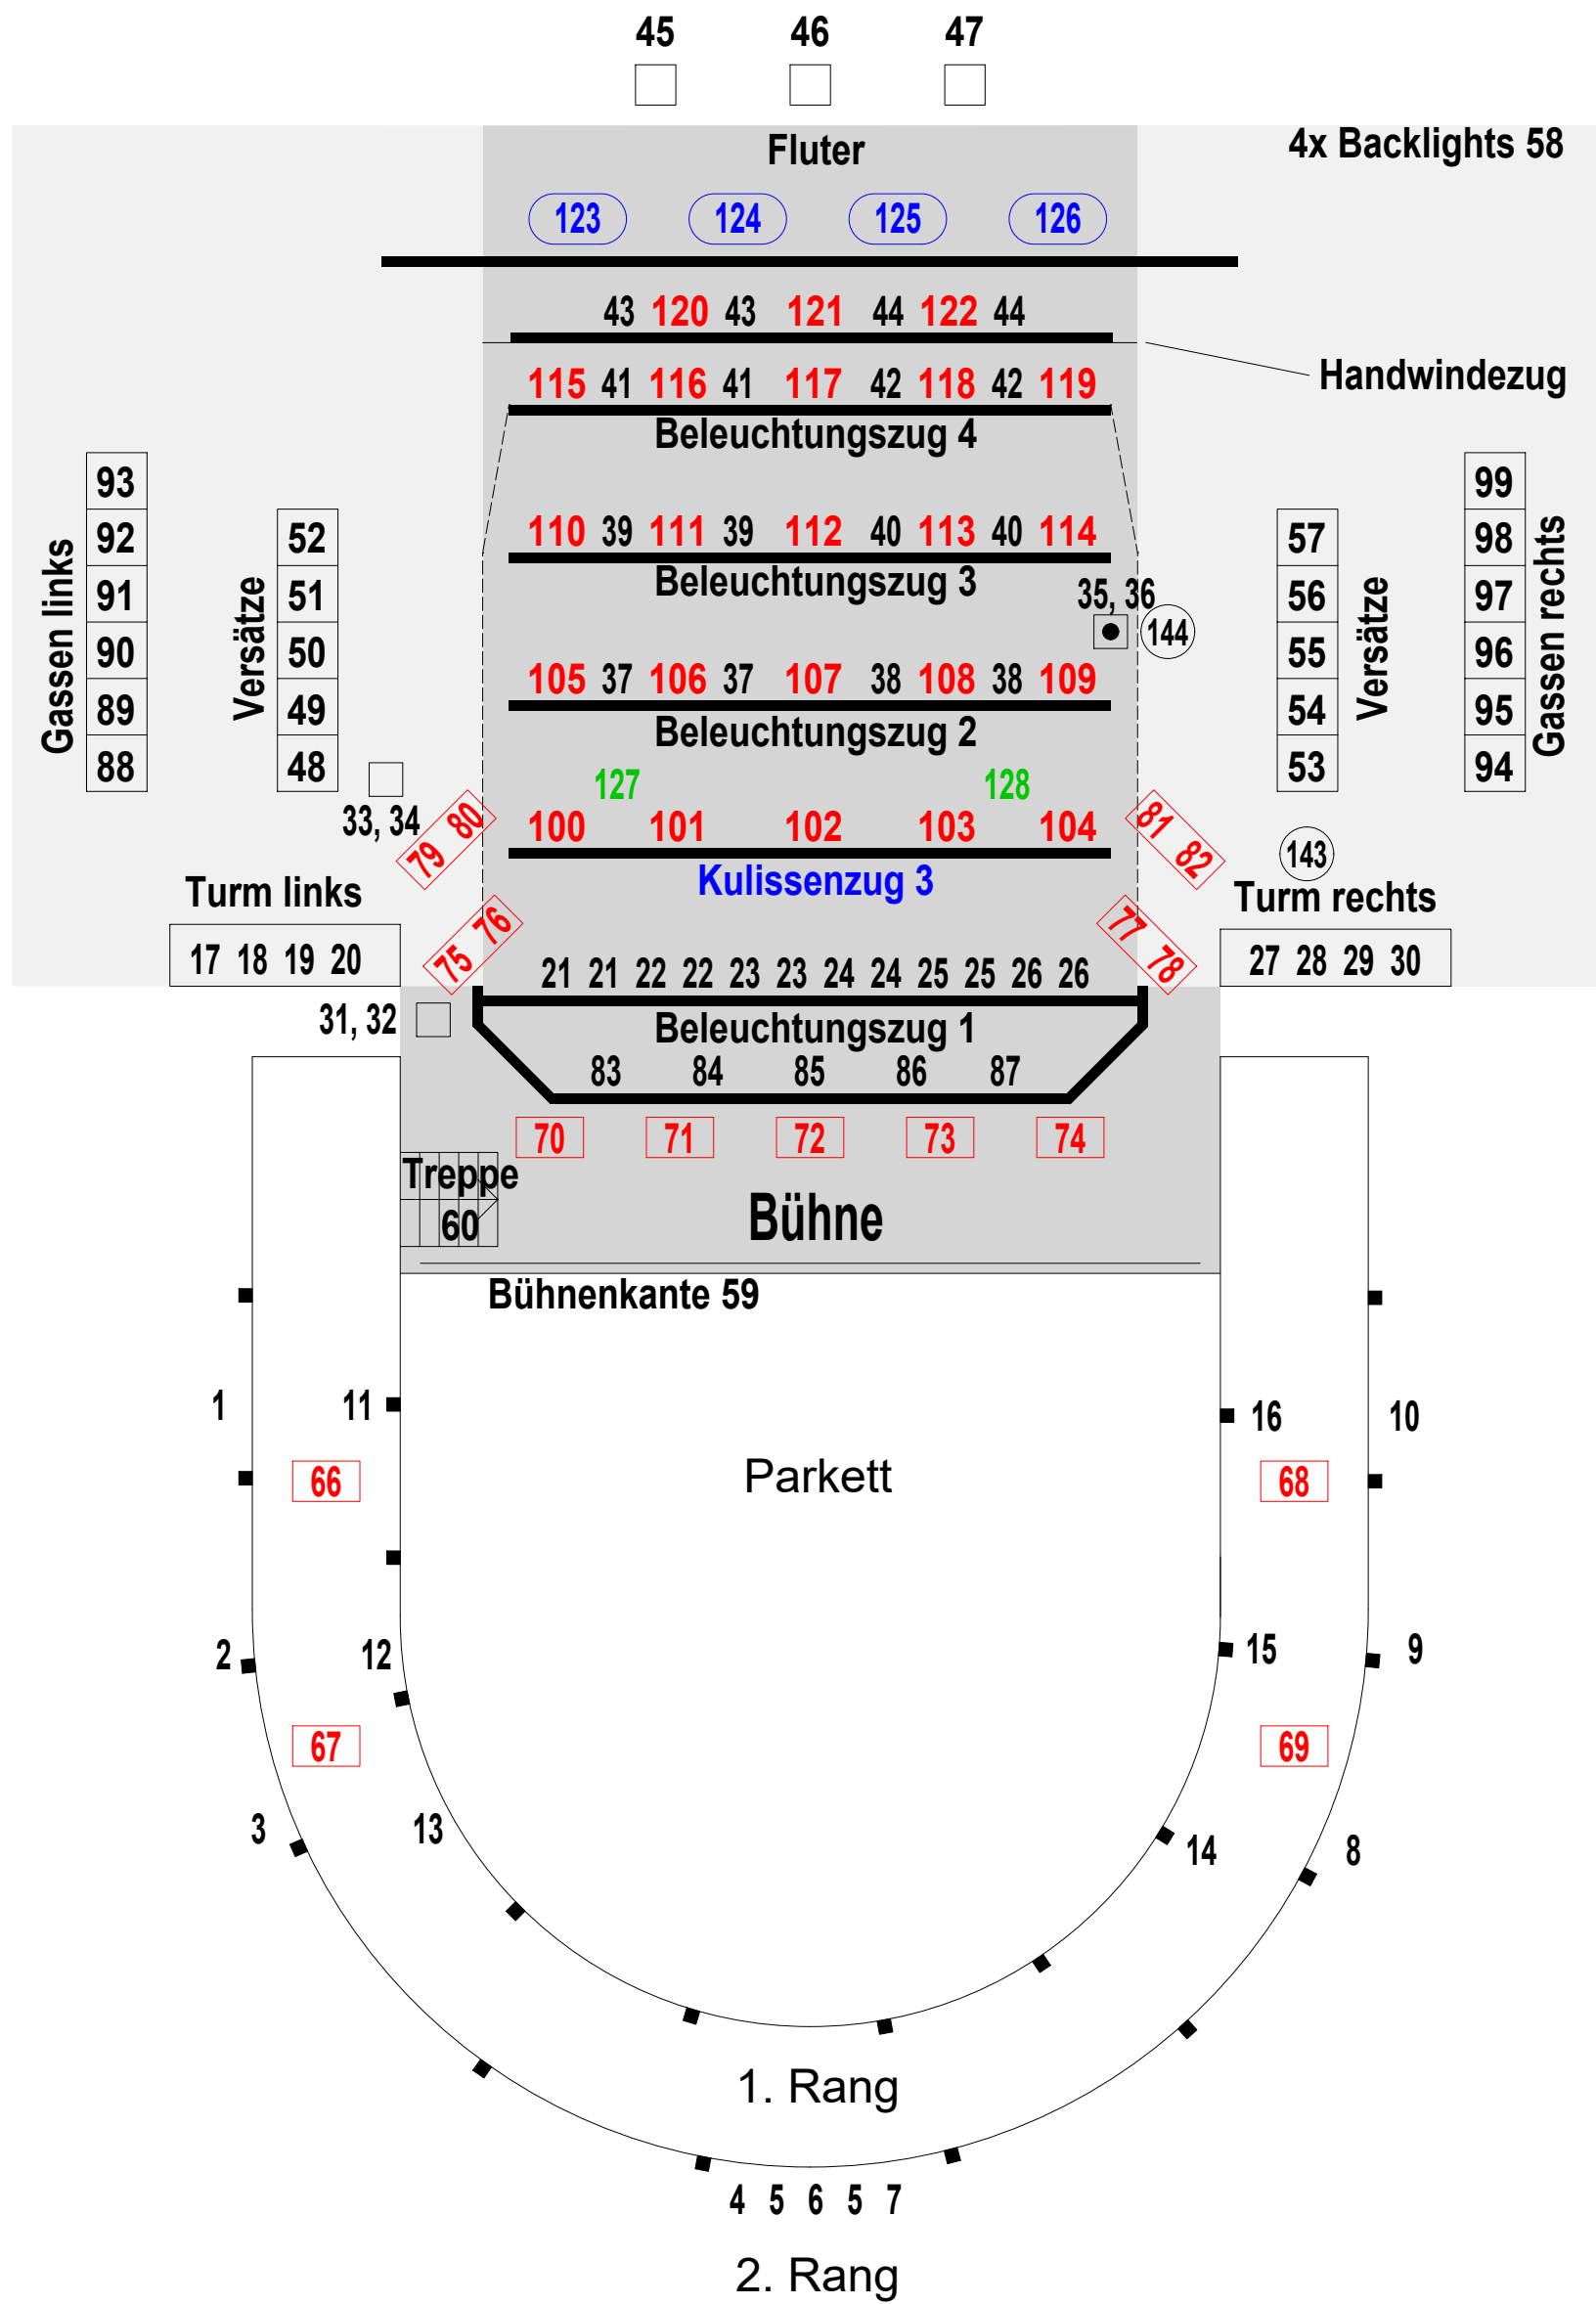

Beleuchtungsplan Stadttheater Kaufbeuren

Legende		07.12.2020	
Vorhang	224	Bodentank	●
Saallicht	225	Versatz	□
Arbeitslicht	226, 227	schaltbarer	□
Bühnenlicht	228, 229	Dauerstrom	○
Probenlicht	230	LED Bar	XXX
Blaulicht	231	Rot	Elation Sixpar 300
		Grün	Phantom 50
		Blau	LED Fluter