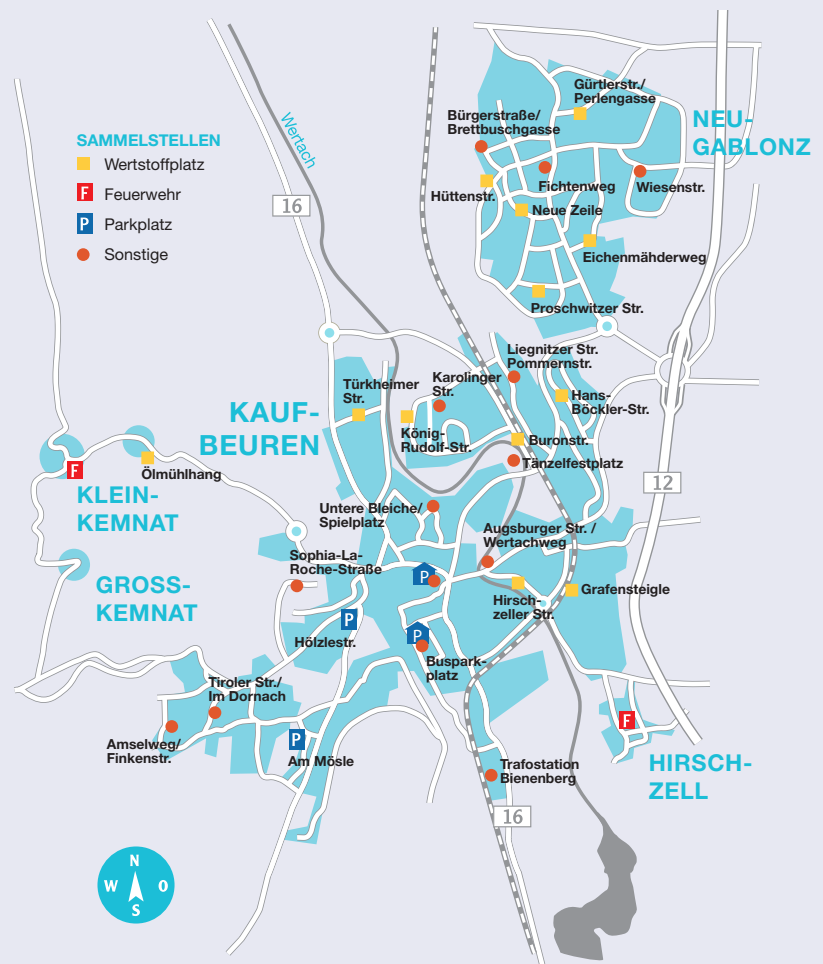

ALLES BIO ...!

Die Biotonne nimmt einen wichtigen Platz in der Entsorgungskette ein. Gerade aus diesem Grund ist eine richtige Befüllung der Biotonne unabdingbar.

chenkrepp eingewickelt werden. Spezielle Biomülltüten sind auch möglich. Bitte werfen Sie auf gar keinen Fall Bioabfälle in Plastiktaschen verpackt in die Biotonne!

Das kommt in die Biotonne:

- Kaffeefilter
- Teebeutel
- Speisereste
- abgelaufene Lebensmittel ohne Verpackung
- Schnittblumen und Topfpflanzen ohne Topf
- Obst- und Gemüseabfälle
- Eierschalen

Das nicht:

- Grünabfälle wie Gras-, Rasen- und Strauchschnitt, Laub und Moos

Dafür gibt es die Grüngutannahmestelle in der Mindelheimer Straße. Kleinmengen können auch am Wertstoffhof in der Liegnitzer Straße zu den Öffnungszeiten abgegeben werden.

Die richtige Verpackung: Bitte kein Plastik Bioabfälle können zum Schutz vor Kälte oder im Sommer zur Eindämmung von Madenbildung in ein Stück Zeitungspapier oder Kü-

BESONDERE SERVICES

1. Die Biotonne wird das ganze Jahr über wöchentlich geleert.
2. Zweimal im Jahr werden die Biotonnen gereinigt. Sie finden dann einen Hinweiszettel an Ihrer Biotonne. Lassen Sie die Tonne einfach noch etwas draußen stehen: Das Reinigungsfahrzeug folgt der Biomüllabfuhr. Die genauen Termine werden über die Presse und die Website www.kaufbeuren.de bekanntgegeben.

KALTE JAHRESZEIT

Bitte halten Sie am Leerungstag den Zugang zu den Mülltonnen frei von Eis und Schnee!

IN KAUFBEUREN GIBT ES ZAHLREICHE SAMMELSTELLEN FÜR CHRISTBÄUME

WENN DIE LICHTLEIN NICHT MEHR BRENNEN